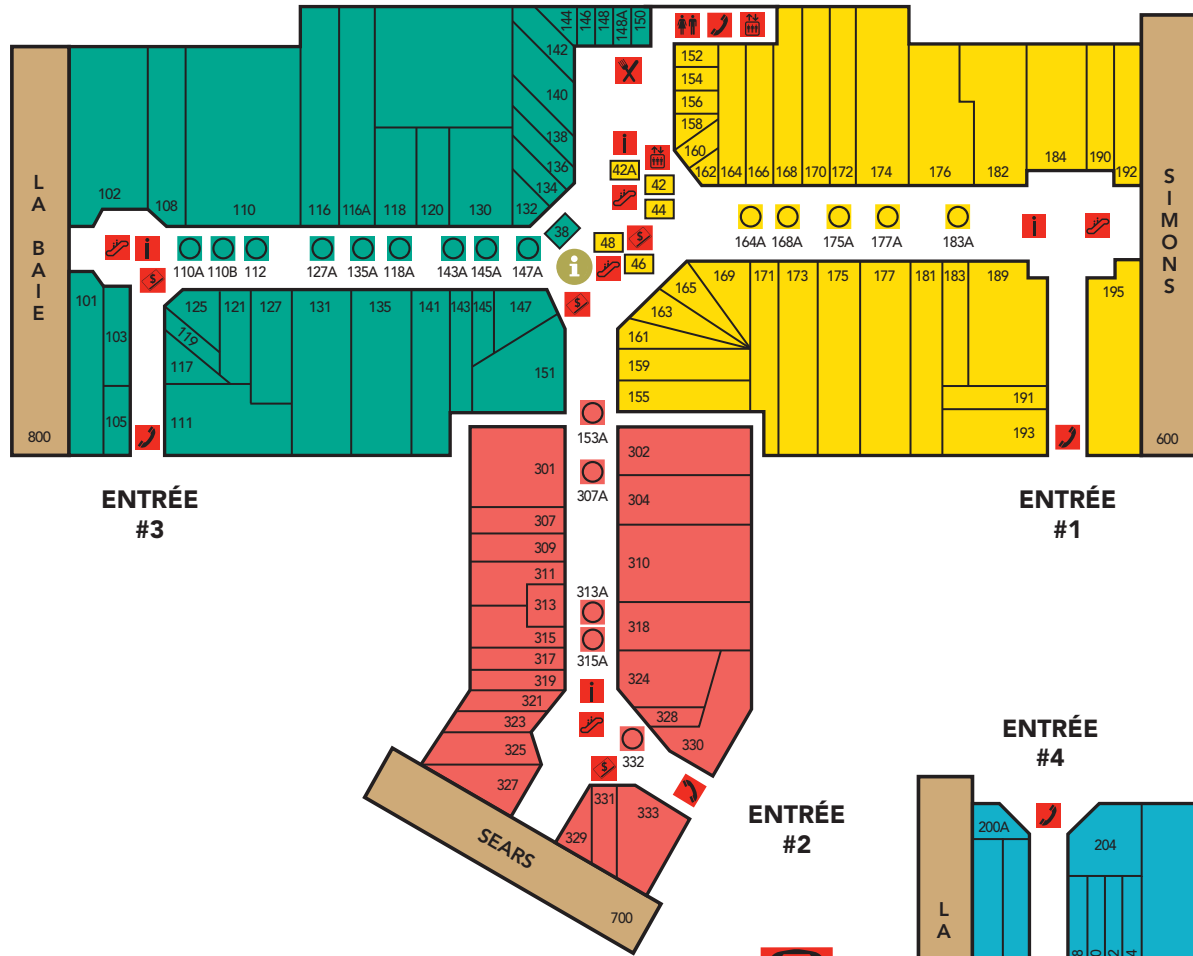

HEURES D'OUVERTURE

Lundi au vendredi : 10 h à 21 h
Samedi : 9 h à 17 h
Dimanche : 10 h à 17 h

**HEURES D'OUVERTURE
SIMONS ET SAQ**

Lundi au mercredi : 10 h à 18 h
Jeudi et vendredi : 10 h à 21 h
Samedi : 9 h à 17 h
Dimanche : 12 h à 17 h

SERVICE À LA CLIENTÈLE

serviCentre

2e niveau, près de Bouclair, entrée #5

450-653-1581 #2

INFORMATION

Cour centrale

SITE WEB

www.lespromenadesstbruno.ca

COORDONNÉES

1, boul. des Promenades
St-Bruno-de-Montarville
J3V 5J5

LÉGENDE

- Ascenseurs
- Bureaux d'administration
- Cour alimentaire
- Escaliers mobiles
- Guichets automatiques
- Kiosques
- Information
- Salle d'allaitement
- Sécurité
- Téléphones publics
- Terminus d'autobus
- Toilettes

NIVEAU 1

AIDEZ-NOUS À PROTÉGER L'ENVIRONNEMENT.
Conservez ce répertoire pour votre prochaine visite.

serviCentre