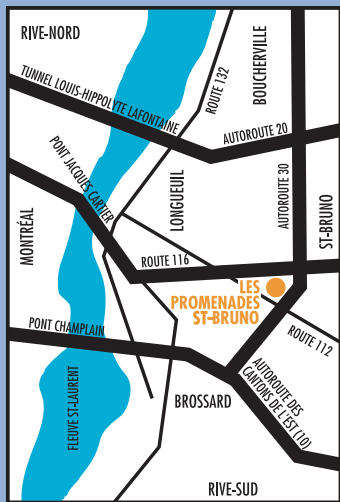

ÉDITION JANVIER 2012

INDICATIONS ROUTIÈRES

VIA LE PONT CHAMPLAIN
Continuer sur l'autoroute 10, prendre la sortie 11 (30 est direction Sorel), prendre la sortie 76 (Boul. des Promenades).

VIA LE PONT JACQUES CARTIER
Après le Pont Jacques Cartier, prendre la direction boul. Taschereau. Prendre la sortie St-Hubert (116 est) et prendre la sortie 8 (Boul. des Promenades).

VIA LE TUNNEL H-LAFONTAINE
Continuer sur l'autoroute 20 est, prendre la sortie 98 (30 ouest direction Châteauguay), prendre la sortie 76 (Boul. des Promenades).

VIA LE PONT MERCIER
Prendre la 30 est (direction Sorel) et prendre la sortie 76 (Boul. des Promenades).